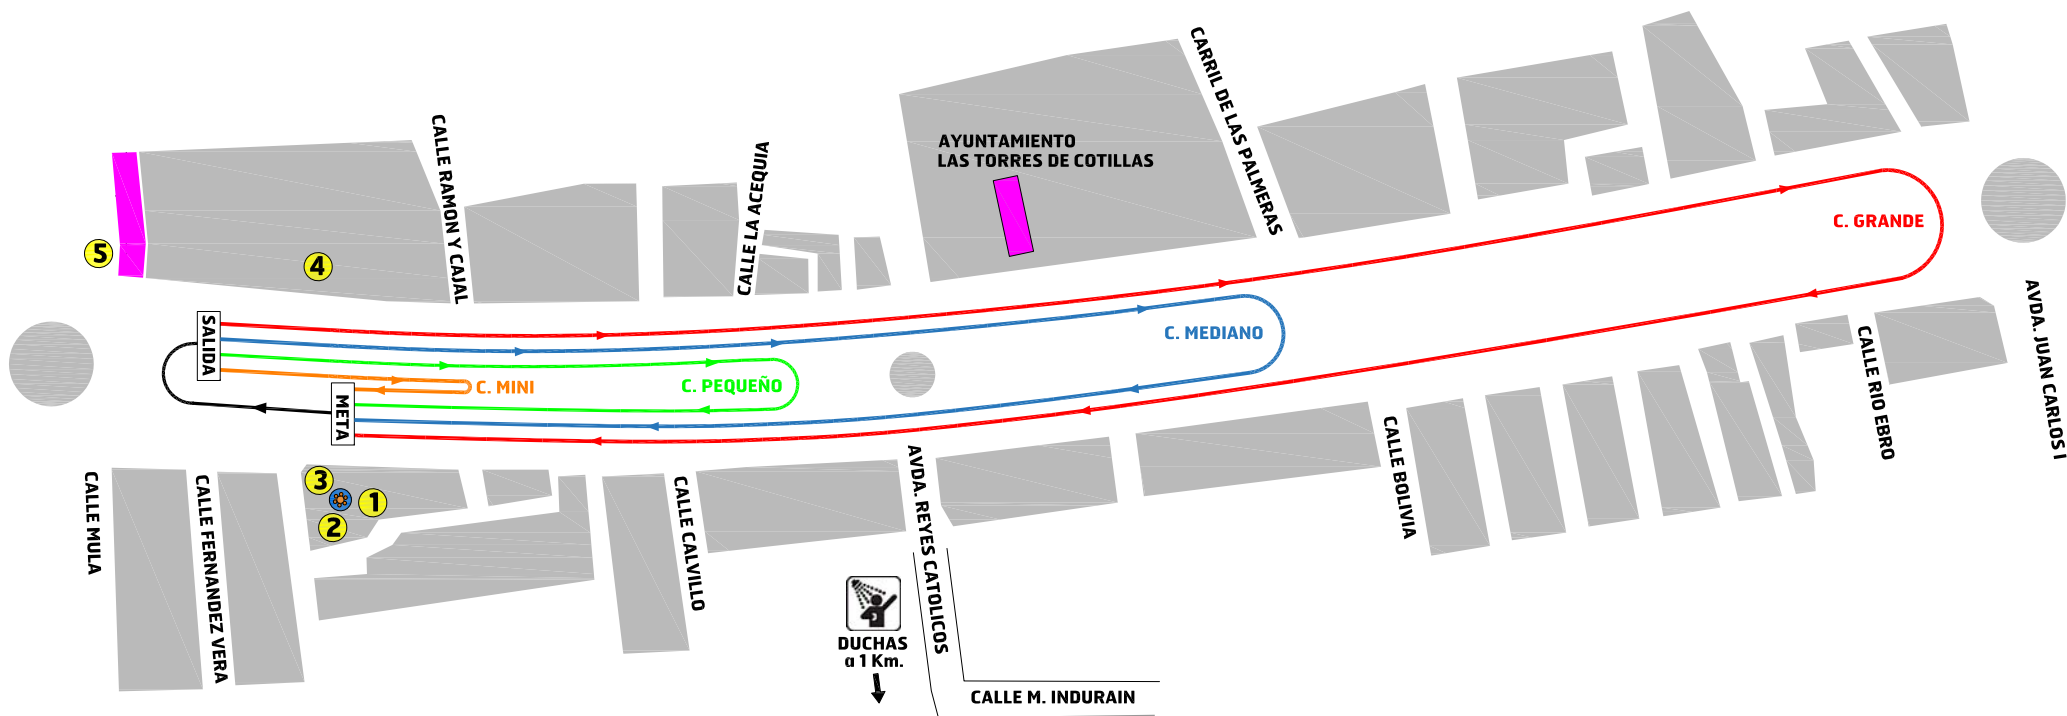

# CARRERA NOCTURNA FIESTAS DE LAS TORRES DE COTILLAS 2022

- 1 ESCENARIO
- 2 RECOGIDA DE DORSALES
- 3 AVITUALLAMIENTO
- 4 ZONA CALENTAMIENTO
- 5 ZONA DE PARKING

- CIRCUITO MINI: 250 m.
- CIRCUITO PEQUEÑO: 600 m.
- CIRCUITO MEDIANO: 1.200 m.
- CIRCUITO GRANDE: 2.150 m.